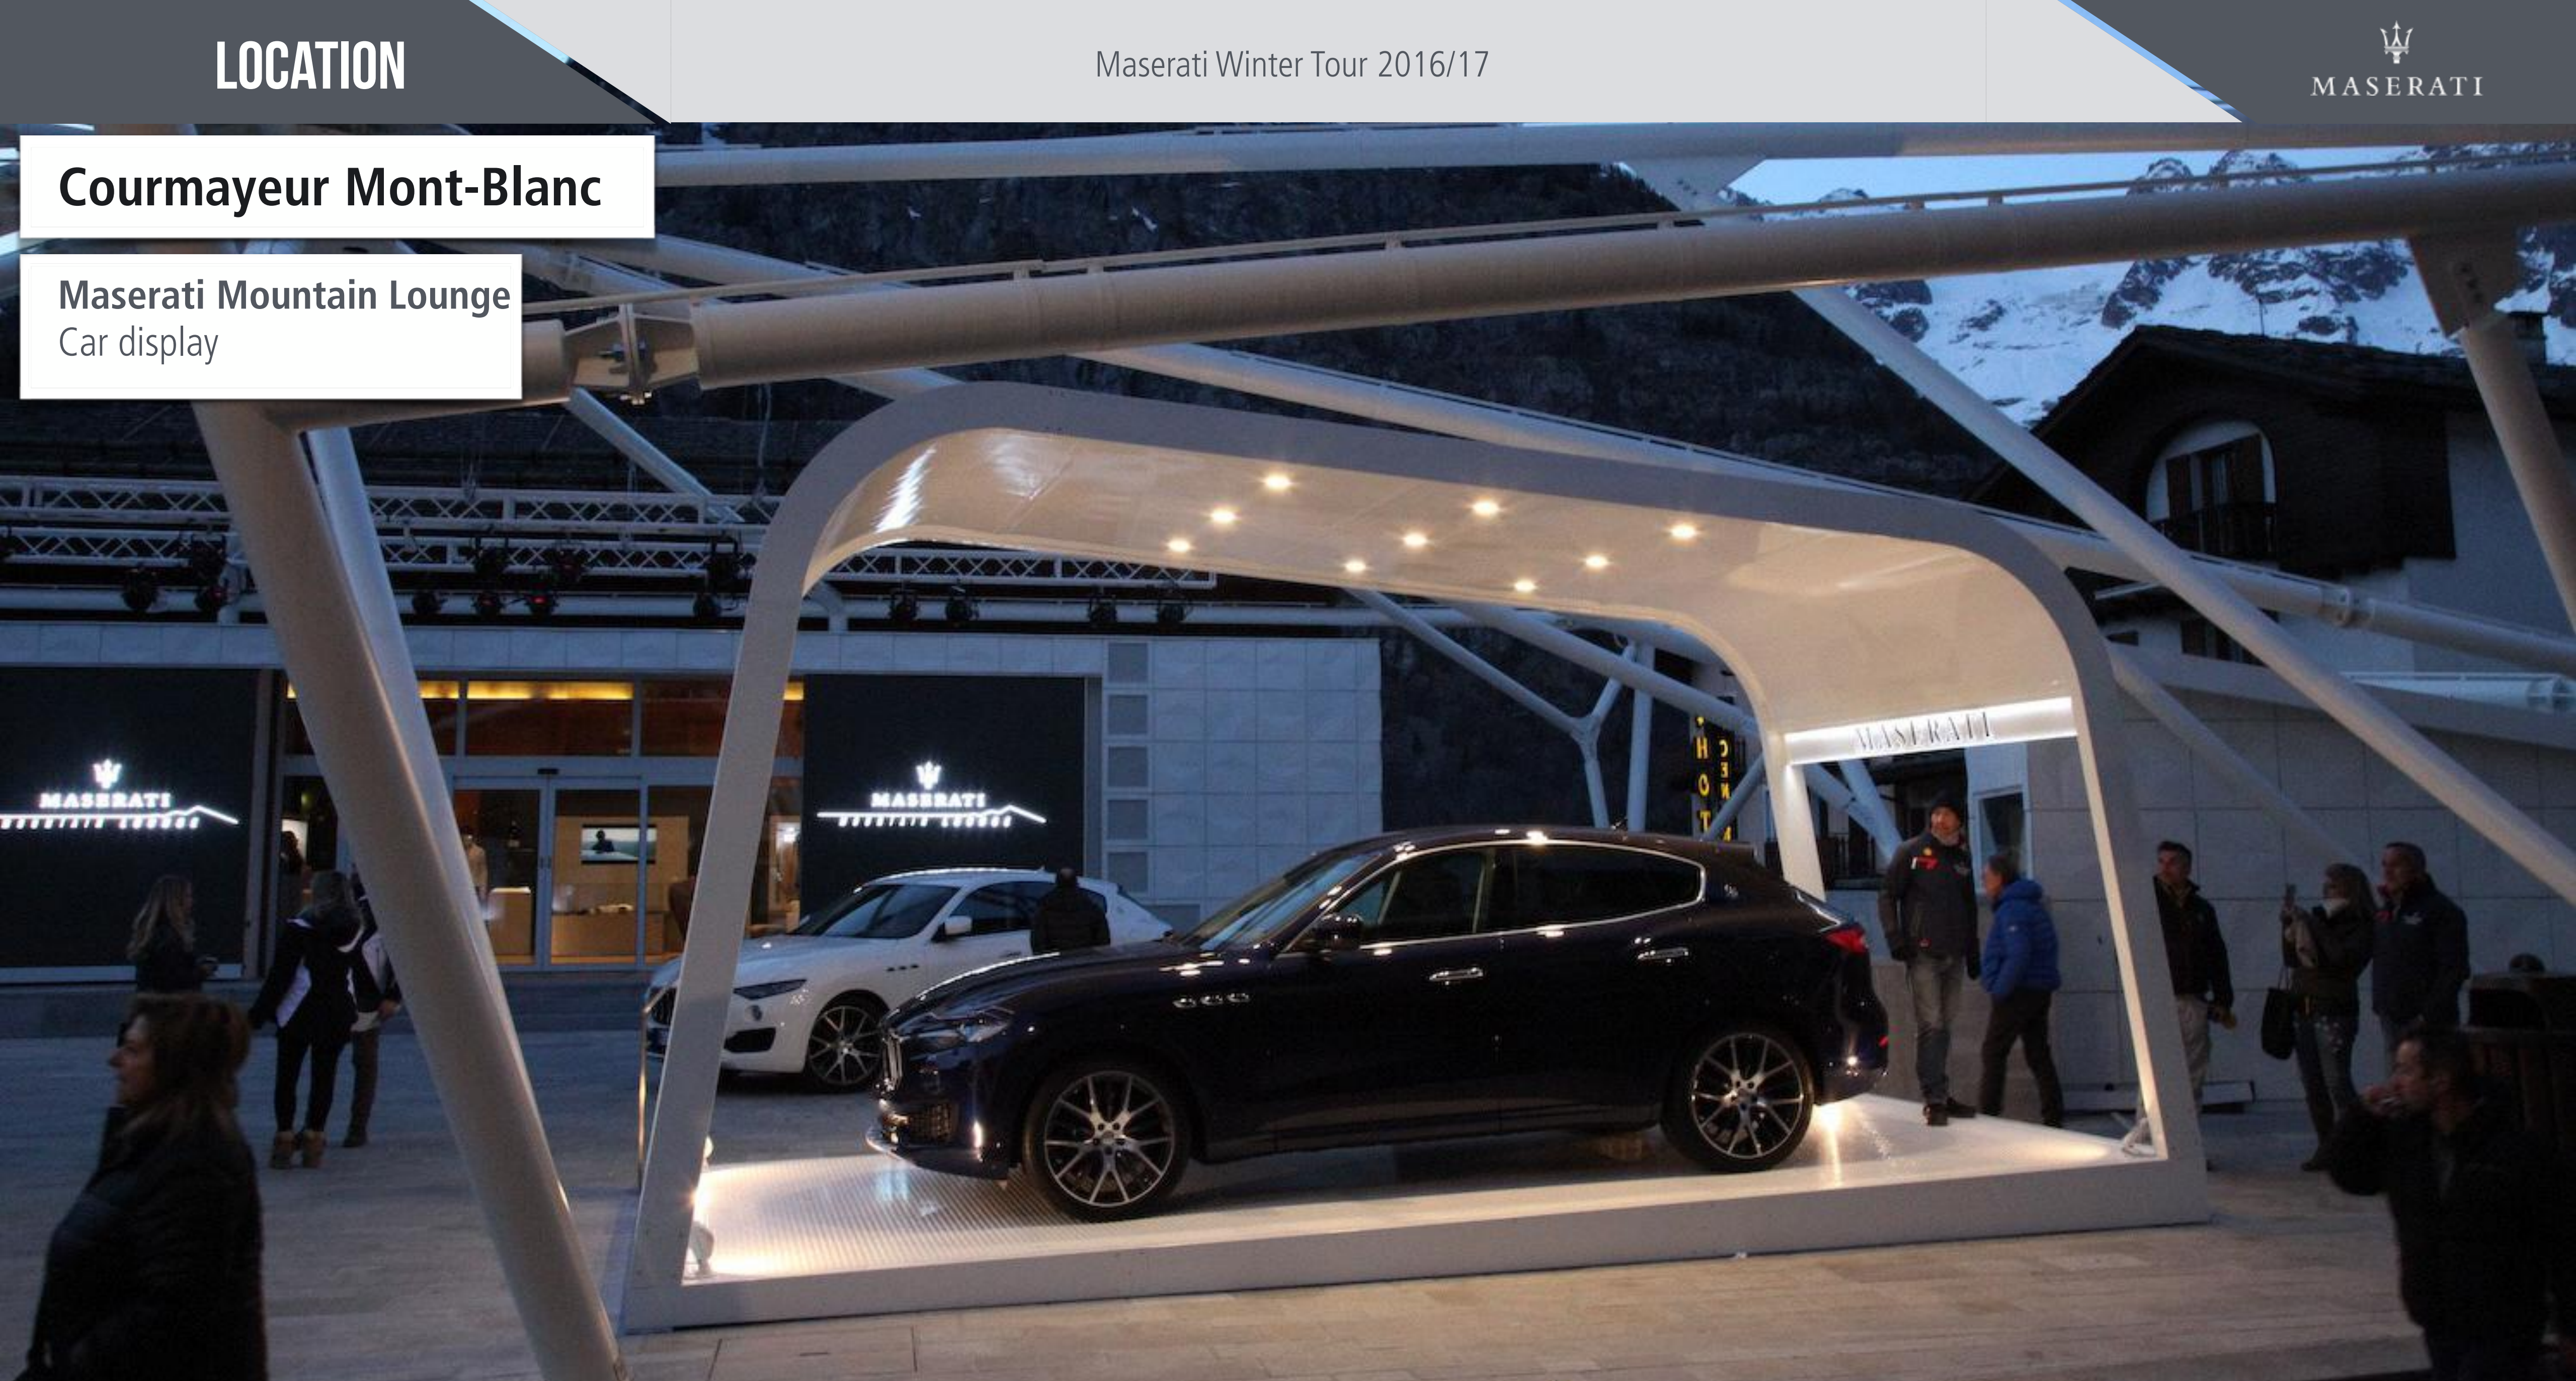

Car Display
Piazza Roma

Cortina d'Ampezzo

Lounge
Piazza Roma

Cortina d'Ampezzo

Lounge
Piazza Roma

Cortina d'Ampezzo

Customizations

COURMAYEUR MONT-BLANC

Courmayeur Mont-Blanc

Maserati Mountain Lounge
Chalet du Jardin de l'Ange

Courmayeur Mont-Blanc

Maserati Mountain Lounge
Car display

Courmayeur Mont-Blanc

Maserati Mountain Lounge
Car display

Courmayeur Mont-Blanc